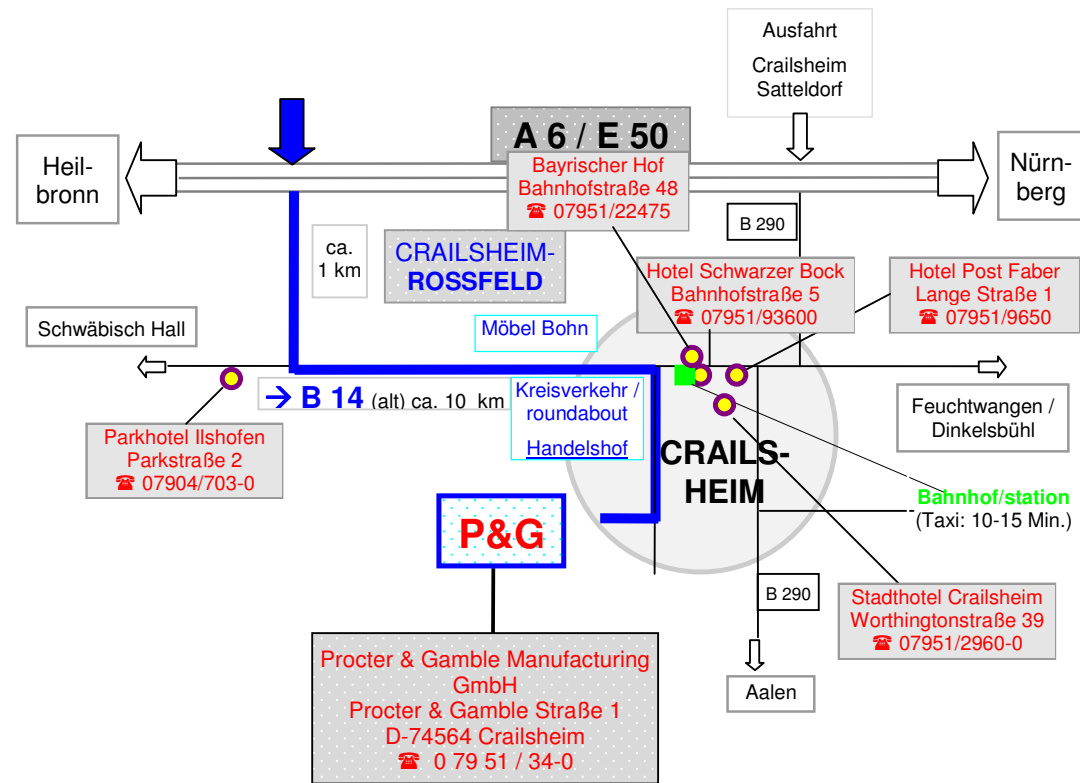

Ihr Weg zu uns / How to find us
Procter & Gamble
Werk Crailsheim / Crailsheim Plant

Autobahn A6 . Abfahrt Kirchberg/Crailsheim-West . rechts . B14 links Richtung Crailsheim . Kreisverkehr 1. Abzweigung rechts (Möbel Bohn/Opel Meiser) . nach Eisenbahnbrücke rechts → P&G
 Motorway A6 . exit Kirchberg/Crailsheim-West . turn right . B14 turn left towards Crailsheim . roundabout first turn right (Möbel Bohn/Opel Meiser) . after railroad bridge turn right → P&G