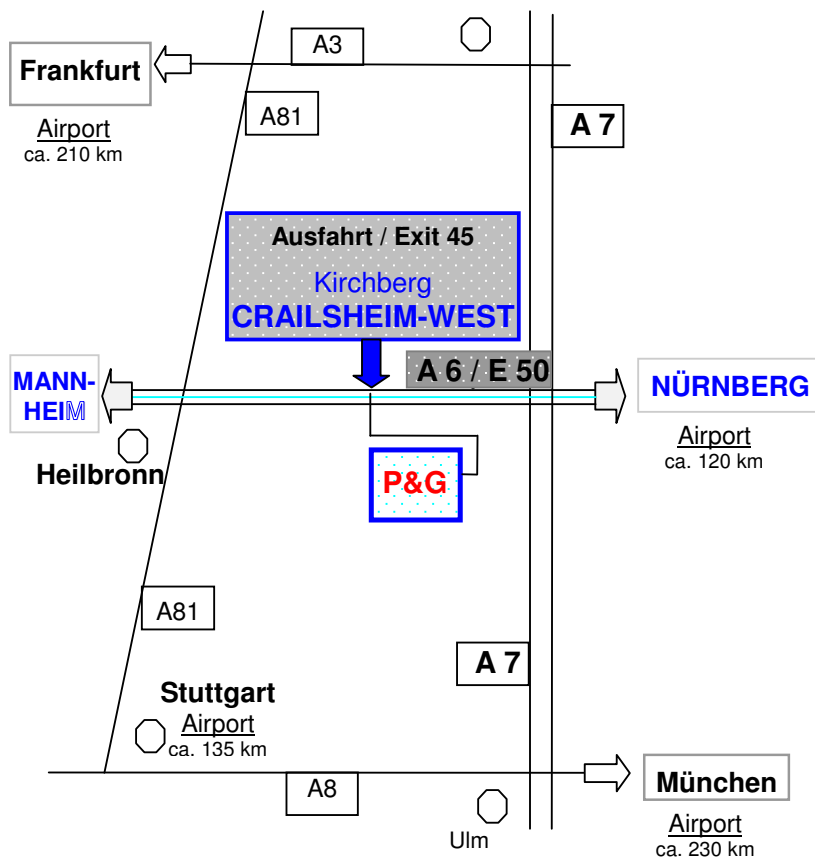

Ihr Weg zu uns / How to find us
Procter & Gamble
Werk Crailsheim / Crailsheim Plant

Autobahn A6 . Abfahrt Kirchberg/Crailsheim-West . rechts . B14 links Richtung Crailsheim . Kreisverkehr 1. Abzweigung rechts (Möbel Bohn/Opel Meiser) . nach Eisenbahnbrücke rechts → P&G
 Motorway A6 . exit Kirchberg/Crailsheim-West . turn right . B14 turn left towards Crailsheim . roundabout first turn right (Möbel Bohn/Opel Meiser) . after railroad bridge turn right → P&G