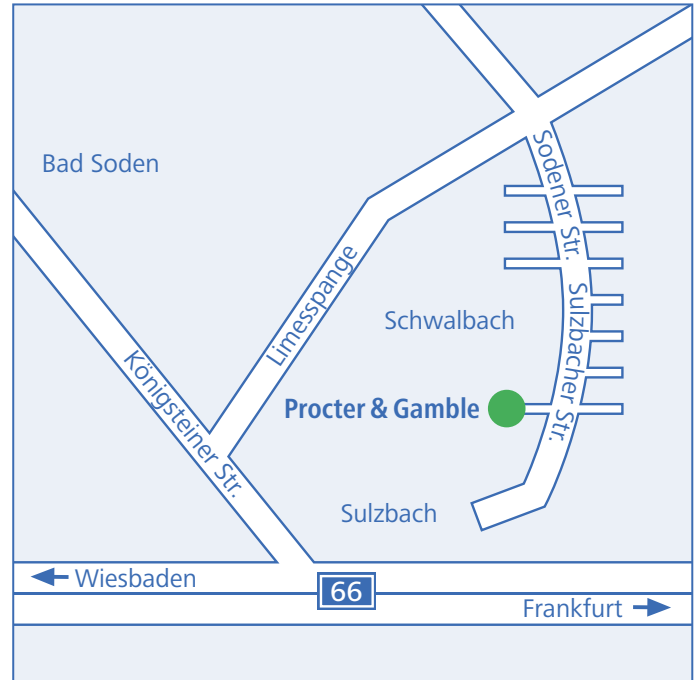

Procter & Gamble
Sulzbacher Straße 40-50
65824 Schwalbach am Taunus

Von der Autobahn A 66:

Ausfahrt MTZ / Höchst
B 8 Richtung Königstein / Sulzbach
Ausfahrt Sulzbach / Schwalbach / Bad Soden
Beschilderung Richtung Schwalbach folgen
3. Ampel rechts abbiegen
2. Ampel rechts abbiegen (Continental-Gebäude)
Richtung Schwalbach / West
P&G-Gebäude nach etwa 1 km auf der rechten Seite

From Autobahn A 66:

Exit MTZ/Höchst, Federal Road B 8
direction Königstein / Sulzbach
Exit Sulzbach / Schwalbach/Bad Soden
Follow signs direction Schwalbach
Turn right at 3rd traffic light and then turn right
at 2nd traffic light (Continental-Building) in direction
Schwalbach/West
P&G Building after about 1 km an right side

Vom Frankfurter Hauptbahnhof:

S-Bahnlinie S3 oder S4 bis Niederhöchstadt
oder S3 bis Schwalbach-Limes.
Von da aus in wenigen Minuten per Taxi.

From Frankfurt Central Station:

Commuter train (S-Bahn) S3 or S4 to
Niederhöchstadt, or S3 to Schwalbach Limes.
From there, just a few minutes by taxi.